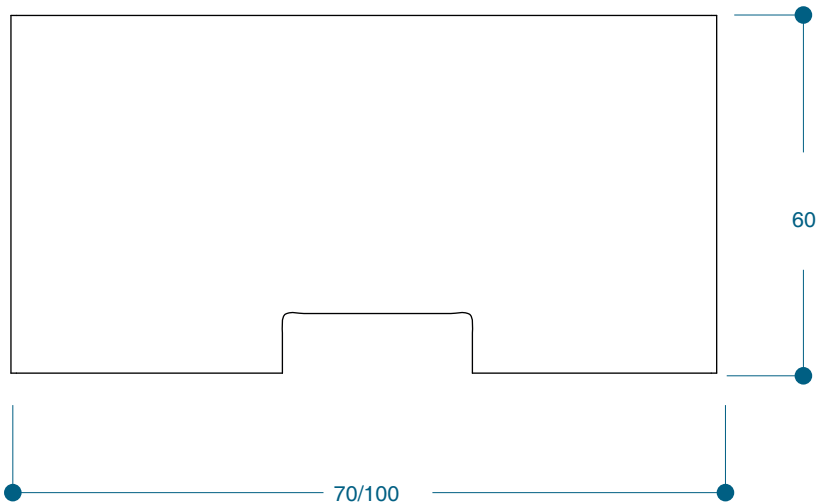

SCHEDA TECNICA - BP01

- **Misure disponibili:** L70xH60xP15cm / L100xH60xP20 cm
- **Codice:** BP0170 / BP01100
- **Descrizione:** Barriera Protettiva Termoformata in Plexiglass Trasparente sp.5mm
Asola L30xH10cm

Vista Frontale

Vista laterale

Vista Superiore

Misure espresse in centimetri

CERAMICHE & DESIGN SRLS
Località Collepiano 19/b - 82030 TORRECUSO (BN)
Tel/Fax: 0824874018 – Email: info@Kerapho.it

P.IVA: 01734270620